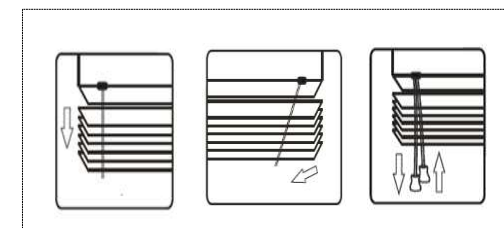

Esquerdo

Modelo Central M

Modelo Duplex

LÂMINAS ALUMÍNIO

Lâmina em liga de alumínio de 15 / 25/ 50mm
Espessura da lâmina de 0,18 mm

LÂMINAS MADEIRA SINTÉTICA

Lâmina em PVC - cloreto de sódio + resina 50mm
Gravadas ou Pintadas

LÂMINAS MADEIRA NATURAL

Lâmina 100% Natural
Pode eventualmente , apresentar certas irregularidades como : estrias, manchas, desbotamento precoce e diferença de tonalidade.

LÂMINAS MADEIRA NATURAL

Trilho em aço pintado ou Alumínio, eixo e peças em plástico polipropileno.
Cordões em nylon com 1,2,0 mm de espessura

METRAGEM MÁXIMA 15 / 25 MM

INSTALAÇÃO CLIPES INSTALAÇÃO 50 MM

MOTORIZADA

Composto de uma sequência de lâminas e recolhimento, podendo ocasionar frestas entre as lâminas quando fechadas.

METRAGEM MÁXIMA 50 MM