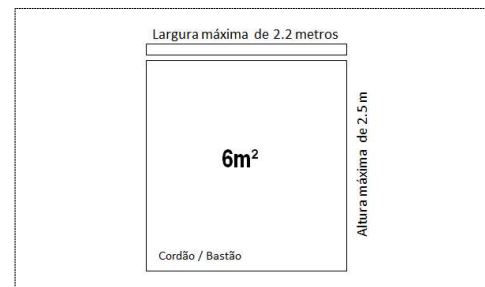

Esquerdo

Modelo Central M

Modelo Duplex

METRAGEM MÁXIMA 15 / 25 MM