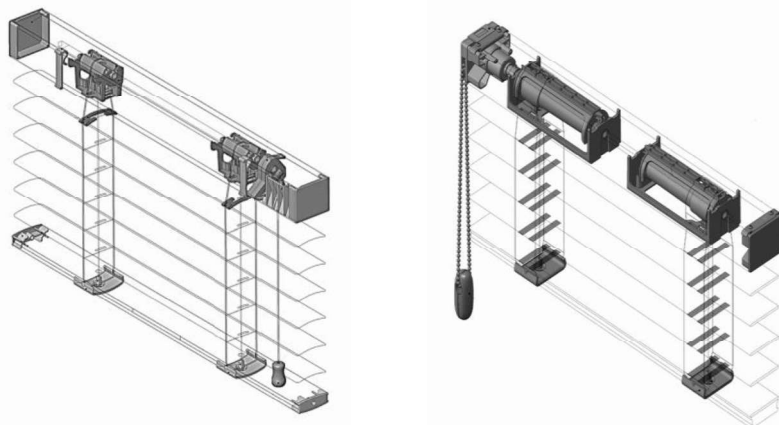

PERSIANA HORIZONTAL – 15 – 25 – 50 MM

Giro e abertura com corda
Sistema Simples

Giro com corrente n 10
Reduz o peso no acionamento

ESPECIFICAÇÕES 15 / 25 MM

Largura mínima	> 0,36 m
Metragem mínima	> 1m ²
Altura mínima para efeito de cálculo	> 1m
Persiana com cabo de aço nas laterais	
Persianas entre vidros	

ESPECIFICAÇÕES 50 MM

Largura mínima	> 0,40 cm
Largura mínima p/ mono comando	> 0,60 cm
Metragem mínima	> 1m ²
Altura mínima para efeito de cálculo	> 1m
Persianas duplex acréscimo de 10%	

ENTRE VIDROS

Modelo Lateral
Direito

Esquerdo

Modelo Central M

Modelo Duplex

LÂMINAS ALUMÍNIO

Lâmina em liga de alumínio de 15 / 25/ 50mm
Espessura da lâmina de 0,18 mm

LÂMINAS MADEIRA SINTÉTICA

Lâmina em PVC - cloreto de sódio + resina 50mm
Gravadas ou Pintadas

LÂMINAS MADEIRA NATURAL

Lâmina 100% Natural
Pode eventualmente , apresentar certas irregularidades como : estrias, manchas, desbotamento precoce e diferença de tonalidade.

LÂMINAS MADEIRA NATURAL

Trilho em aço pintado ou Alumínio, eixo e peças em plástico polipropileno.
Cordões em nylon com 1,2,0 mm de espessura