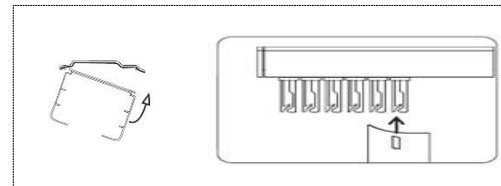

INSTALAÇÃO