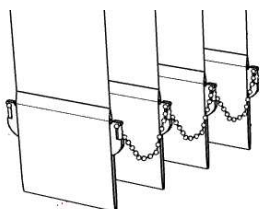

## PERSIANA VERTICAL TRILHO

Barra e eixo em alumínio  
Peças em plástico polipropileno  
Cordões em nylon com 2,0 mm de espessura  
Clip de instalação em aço inox  
Trilho Cinza – Branco - Preto

Corrente nº 3 branca - preta  
Base Branco - Preto

### ESPECIFICAÇÕES

Persianas acima de 2 cores acréscimo	5% (por cor)
Lamela de espaçamento ( padrão )	75 mm
Altura mínima para efeito de cálculo	1 m
Metragem mínima	1,50 m <sup>2</sup>
Lâminas costuradas	Desc.4 cm
Tamanhos dos comandos ( padrão )	1,20 / 1,50 / 1,80
Altura máxima	3 metros
Persiana com corte para " AR "	Acrescentar
Comando acima de 1,80	Acrescentar

### INSTALAÇÃO

Os cliques enviados deverão ser instalados a 10 cm de distância das extremidades e no centro.

### MODELOS DE ABERTURA

Os modelos de abertura podem ser invertidos, assim mudando o lado do comando.

Produto composto de uma sequência de lâminas com giro de 180°.