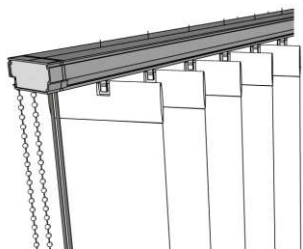

## PERSIANA VERTICAL TRILHO

Barra e eixo em alumínio  
Peças em plástico polipropileno  
Cordões em nylon com 2,0 mm de espessura  
Clip de instalação em aço inox  
Trilho Cinza – Branco - Preto

Corrente nº 3 branca - preta  
Base Branco - Preto

### ESPECIFICAÇÕES

Persianas acima de 2 cores acréscimo	5% (por cor)
Lamela de espaçamento ( padrão )	75 mm
Altura mínima para efeito de cálculo	1 m
Metragem mínima	1,50 m <sup>2</sup>
Lâminas costuradas	Desc.4 cm
Tamanhos dos comandos ( padrão )	1,20 / 1,50 / 1,80
Altura máxima	3 metros
Persiana com corte para " AR "	Acrescentar
Comando acima de 1,80	Acrescentar

### LÂMINAS DE TECIDOS

Composição 1:  
Tecido com fio de poliéster tingindo  
Composição 2:  
Fios de poliéster tingidos e manta de black Out

Tonalidade da lâmina  
Tecido sujeito a diferença de tonalidade por lotes de Produção.

### MODELOS DE ABERTURA

Os modelos de abertura podem ser invertidos, assim mudando o lado do comando.

Produto composto de uma sequência de lâminas com giro de 180°.